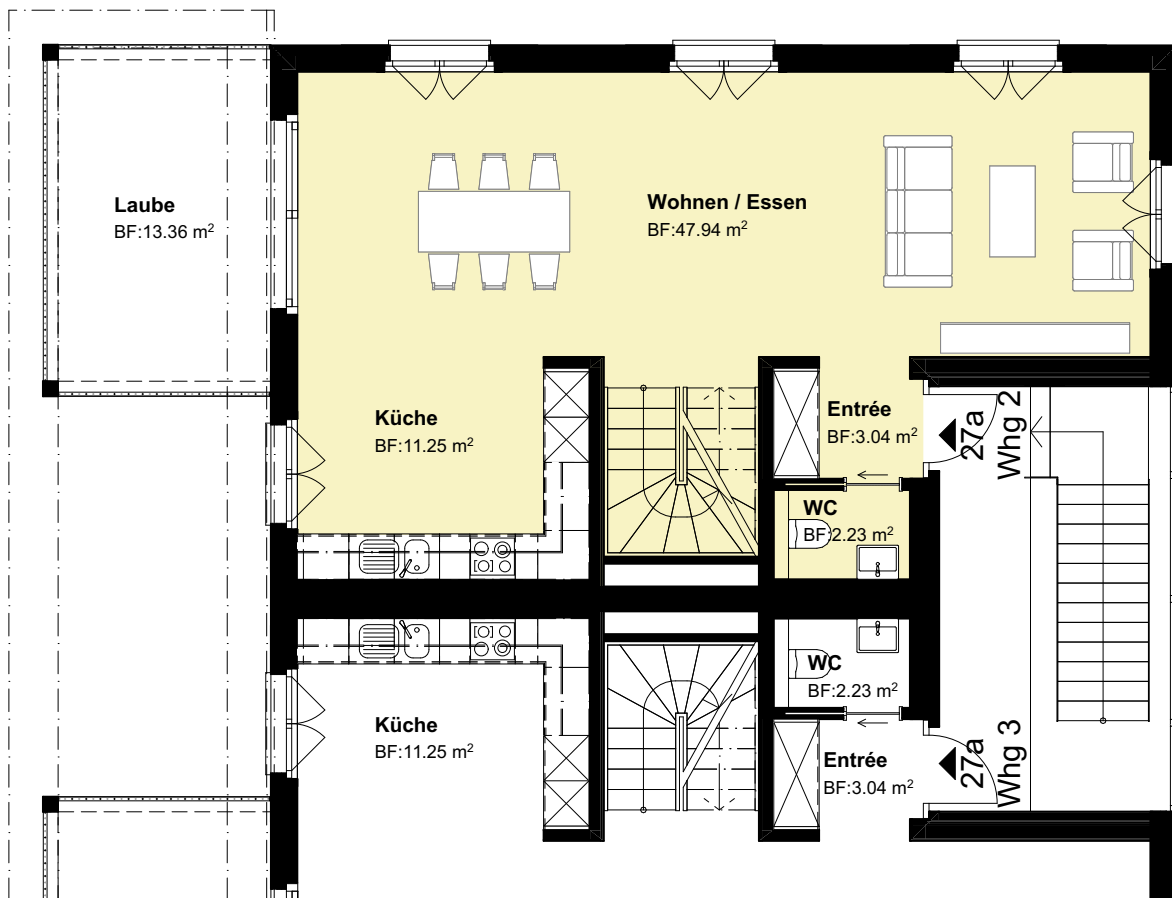

## 27a, Wohnung 2

Untergeschoss

Mst: 1:100

5.5 Zimmer

Grundstücksfläche: 123.60 m<sup>2</sup>

Wohnfläche: 159.39 m<sup>2</sup>

Keller/Technik: 38.03 m<sup>2</sup>

## 27a, Wohnung 2

Obergeschoss

Mst: 1:100

5.5 Zimmer

Grundstücksfläche: 123.60 m<sup>2</sup>

Wohnfläche: 159.39 m<sup>2</sup>

Keller/Technik: 38.03 m<sup>2</sup>

## 27a, Wohnung 2

1. Dachgeschoss

Mst: 1:100

5.5 Zimmer

Grundstücksfläche: 123.60 m<sup>2</sup>

Wohnfläche: 159.39 m<sup>2</sup>

Keller/Technik: 38.03 m<sup>2</sup>

## 27a, Wohnung 2

2. Dachgeschoss  
Mst: 1:100

5.5 Zimmer

Grundstücksfläche: 123.60 m<sup>2</sup>

Wohnfläche: 159.39 m<sup>2</sup>

Keller/Technik: 38.03 m<sup>2</sup>