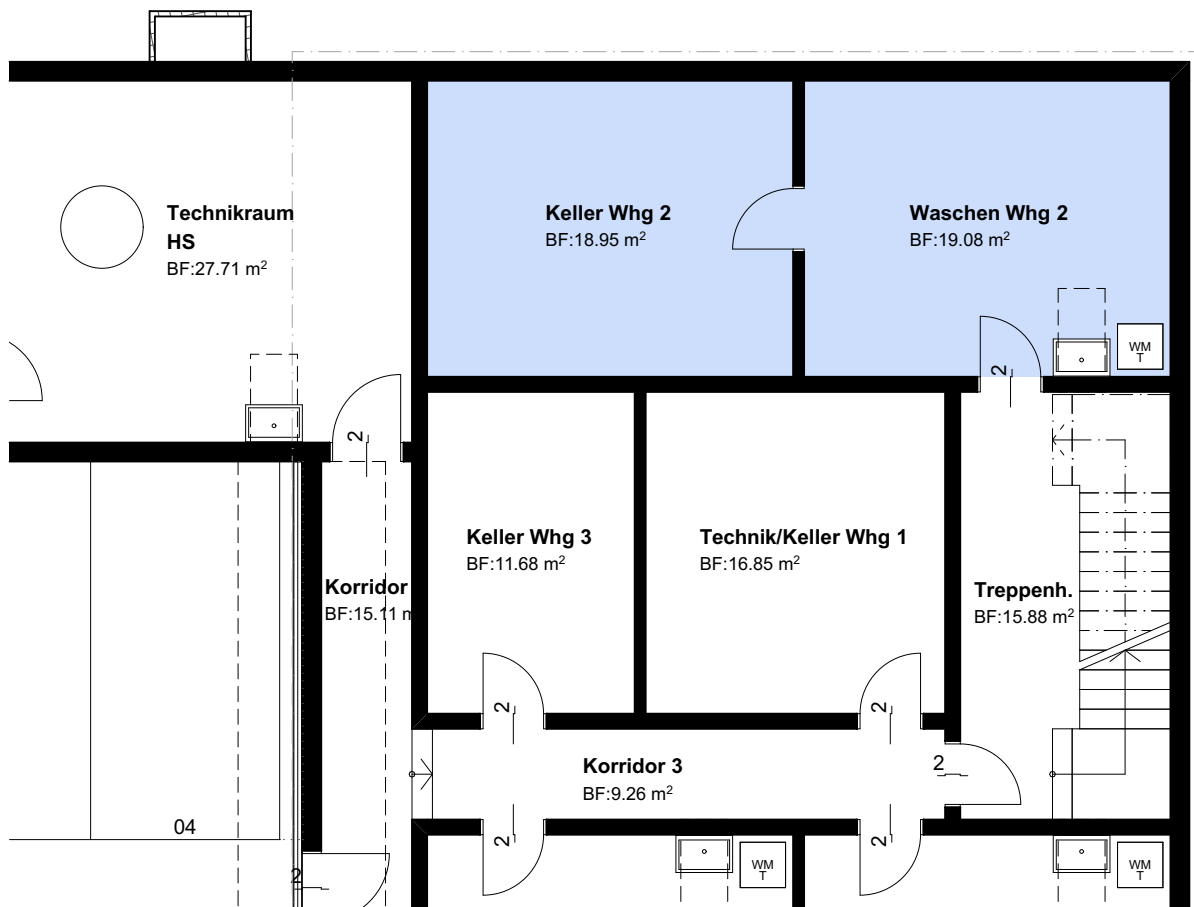

## 27a, Wohnung 2

Untergeschoss

Mst: 1:100

5.5 Zimmer

Grundstücksfläche: 123.60 m<sup>2</sup>

Wohnfläche: 159.39 m<sup>2</sup>

Keller/Technik: 38.03 m<sup>2</sup>

## 27a, Wohnung 2

Obergeschoss

Mst: 1:100

5.5 Zimmer

Grundstücksfläche: 123.60 m<sup>2</sup>

Wohnfläche: 159.39 m<sup>2</sup>

Keller/Technik: 38.03 m<sup>2</sup>

## 27a, Wohnung 2

1. Dachgeschoss

Mst: 1:100

5.5 Zimmer

Grundstücksfläche: 123.60 m<sup>2</sup>

Wohnfläche: 159.39 m<sup>2</sup>

Keller/Technik: 38.03 m<sup>2</sup>

## 27a, Wohnung 2

2. Dachgeschoss  
Mst: 1:100

5.5 Zimmer

Grundstücksfläche: 123.60 m<sup>2</sup>

Wohnfläche: 159.39 m<sup>2</sup>

Keller/Technik: 38.03 m<sup>2</sup>