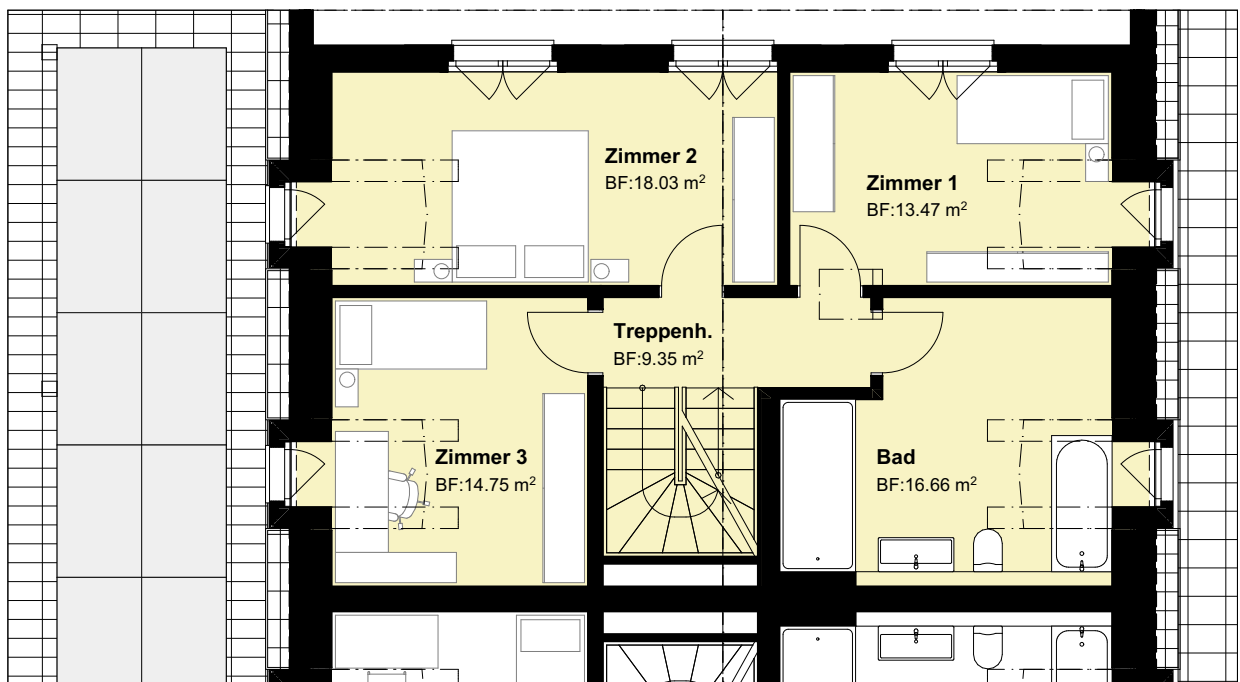

## 27a, Wohnung 2

Untergeschoss

Mst: 1:100

5.5 Zimmer

Grundstücksfläche: 123.60 m<sup>2</sup>

Wohnfläche: 159.39 m<sup>2</sup>

Keller/Technik: 38.03 m<sup>2</sup>

## 27a, Wohnung 2

Obergeschoss

Mst: 1:100

5.5 Zimmer

Grundstücksfläche: 123.60 m<sup>2</sup>

Wohnfläche: 159.39 m<sup>2</sup>

Keller/Technik: 38.03 m<sup>2</sup>

## 27a, Wohnung 2

1. Dachgeschoss

Mst: 1:100

5.5 Zimmer

Grundstücksfläche: 123.60 m<sup>2</sup>

Wohnfläche: 159.39 m<sup>2</sup>

Keller/Technik: 38.03 m<sup>2</sup>

## 27a, Wohnung 2

2. Dachgeschoss  
Mst: 1:100

5.5 Zimmer

Grundstücksfläche: 123.60 m<sup>2</sup>

Wohnfläche: 159.39 m<sup>2</sup>

Keller/Technik: 38.03 m<sup>2</sup>