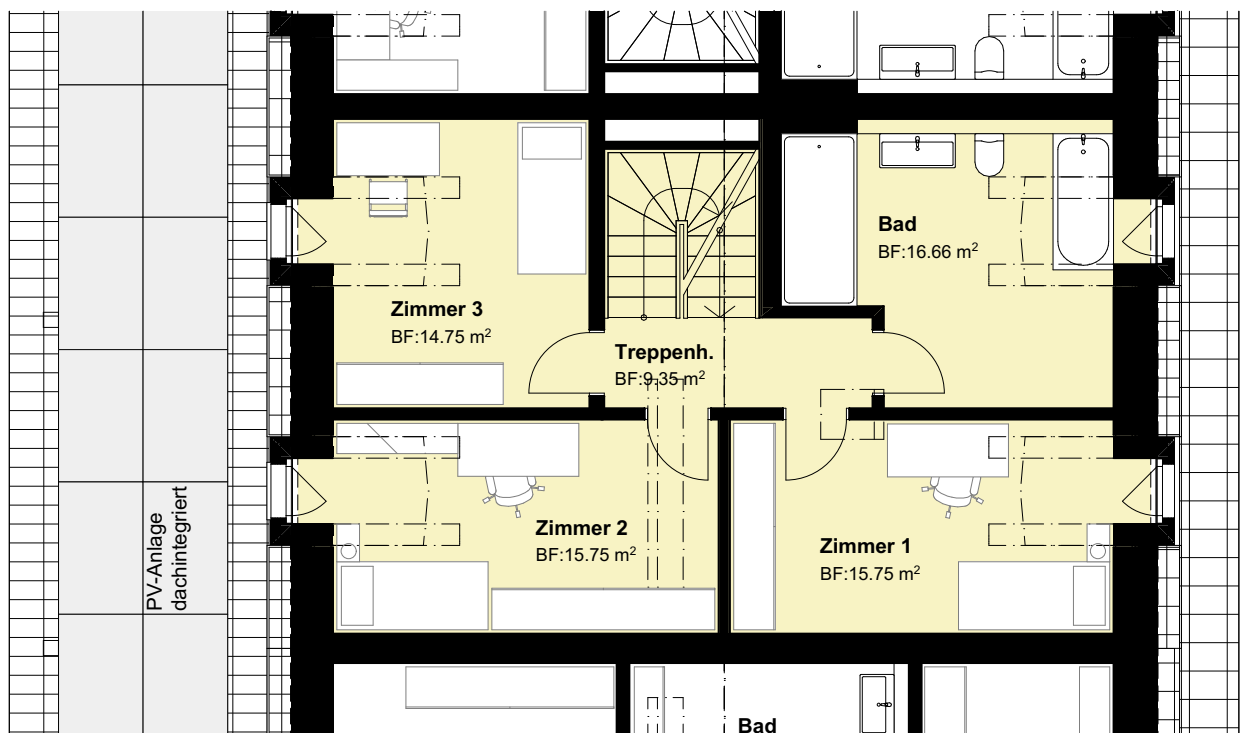

27a, Wohnung 3

Untergeschoss

Mst: 1:100

5.5 Zimmer

Grundstücksfläche: 123.60 m²

Wohnfläche: 159.39 m²

Keller/Technik: 31.19 m²

27a, Wohnung 3

Obergeschoss

Mst: 1:100

5.5 Zimmer

Grundstücksfläche: 123.60 m²

Wohnfläche: 159.39 m²

Keller/Technik: 31.19 m²

27a, Wohnung 3

1. Dachgeschoss
Mst: 1:100

5.5 Zimmer

Grundstücksfläche: 123.60 m²

Wohnfläche: 159.39 m²

Keller/Technik: 31.19 m²

27a, Wohnung 3

2. Dachgeschoss
Mst: 1:100

5.5 Zimmer

Grundstücksfläche: 123.60 m²

Wohnfläche: 159.39 m²

Keller/Technik: 31.19 m²