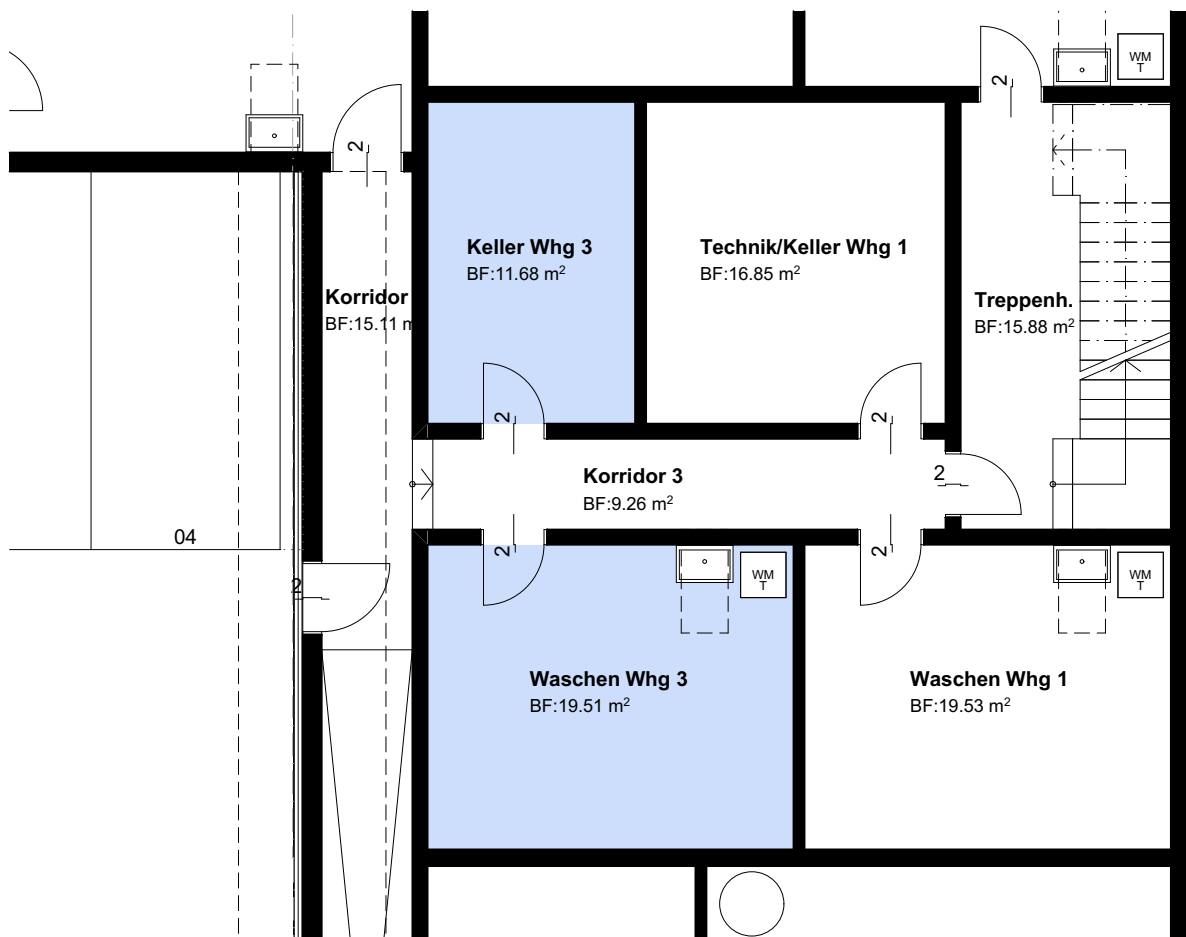

27a, Wohnung 3

Untergeschoss

Mst: 1:100

5.5 Zimmer

Grundstücksfläche: 123.60 m²

Wohnfläche: 159.39 m²

Keller/Technik: 31.19 m²

27a, Wohnung 3

Obergeschoss

Mst: 1:100

5.5 Zimmer

Grundstücksfläche: 123.60 m²

Wohnfläche: 159.39 m²

Keller/Technik: 31.19 m²

27a, Wohnung 3

1. Dachgeschoss
Mst: 1:100

5.5 Zimmer

Grundstücksfläche: 123.60 m²

Wohnfläche: 159.39 m²

Keller/Technik: 31.19 m²

27a, Wohnung 3

2. Dachgeschoss
Mst: 1:100

5.5 Zimmer

Grundstücksfläche: 123.60 m²

Wohnfläche: 159.39 m²

Keller/Technik: 31.19 m²