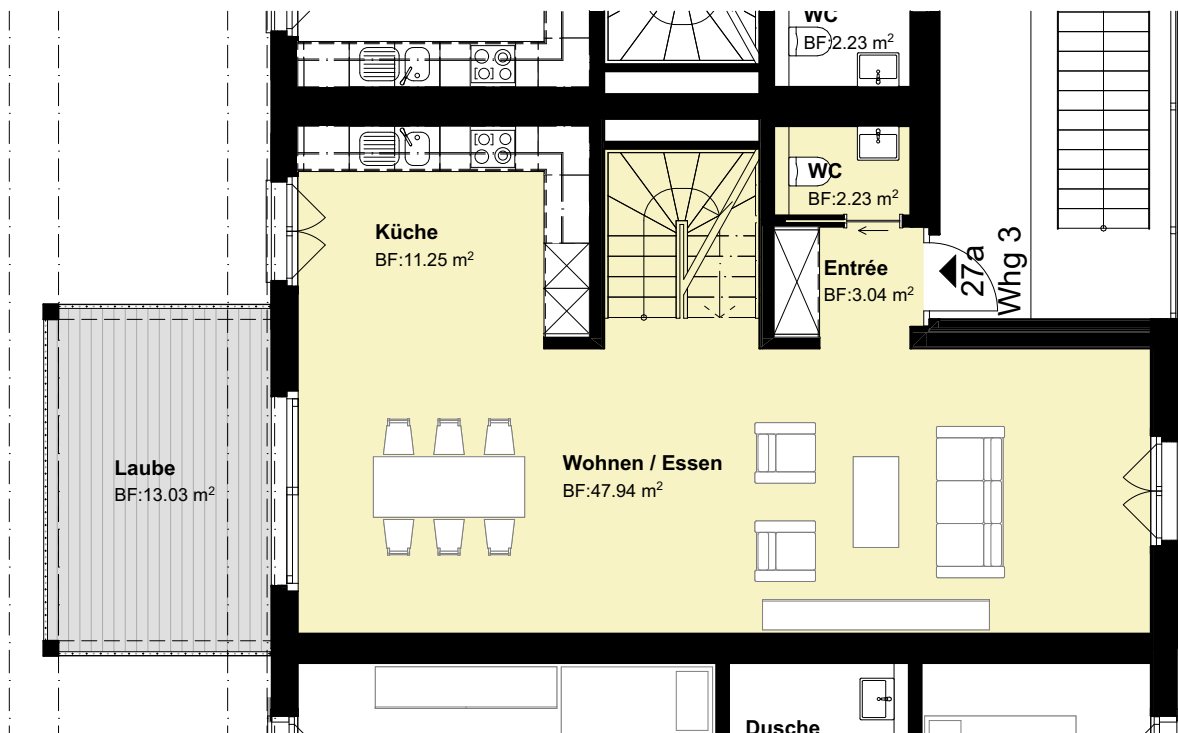

27a, Wohnung 3

Untergeschoss

Mst: 1:100

5.5 Zimmer

Grundstücksfläche: 123.60 m²

Wohnfläche: 159.39 m²

Keller/Technik: 31.19 m²

27a, Wohnung 3

Obergeschoss

Mst: 1:100

5.5 Zimmer

Grundstücksfläche: 123.60 m²

Wohnfläche: 159.39 m²

Keller/Technik: 31.19 m²

27a, Wohnung 3

1. Dachgeschoss
Mst: 1:100

5.5 Zimmer

Grundstücksfläche: 123.60 m²

Wohnfläche: 159.39 m²

Keller/Technik: 31.19 m²

27a, Wohnung 3

2. Dachgeschoss
Mst: 1:100

5.5 Zimmer

Grundstücksfläche: 123.60 m²

Wohnfläche: 159.39 m²

Keller/Technik: 31.19 m²