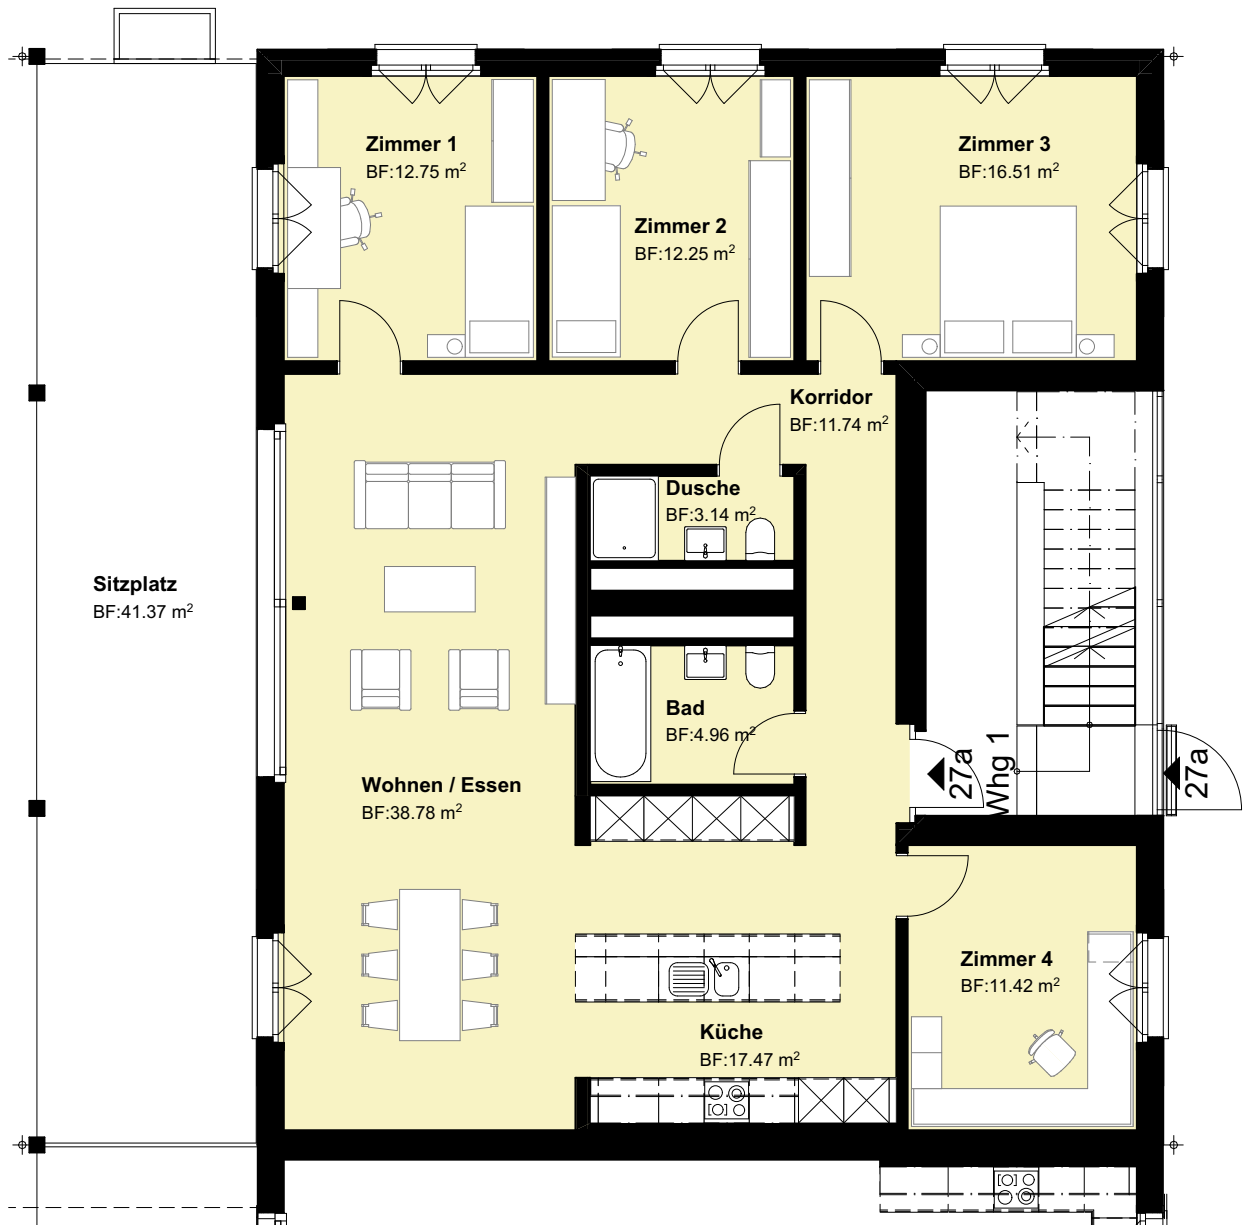

27a, Wohnung 1

Untergeschoss

Mst: 1:100

5.5 Zimmer

Grundstücksfläche: 123.60 m²

Wohnfläche: 129,02 m²

Keller/Technik: 36.38 m²

27a, Wohnung 1

Erdgeschoss

Mst: 1:100

5.5 Zimmer

Grundstücksfläche: 123.60 m²

Wohnfläche: 129,02 m²

Keller/Technik: 36.38 m²

27a, Wohnung 1

Erdgeschoss/Umgebung

Mst: 1:150

5.5 Zimmer

Grundstücksfläche: 123.60 m²

Wohnfläche: 129,02 m²

Keller/Technik: 36.38 m²