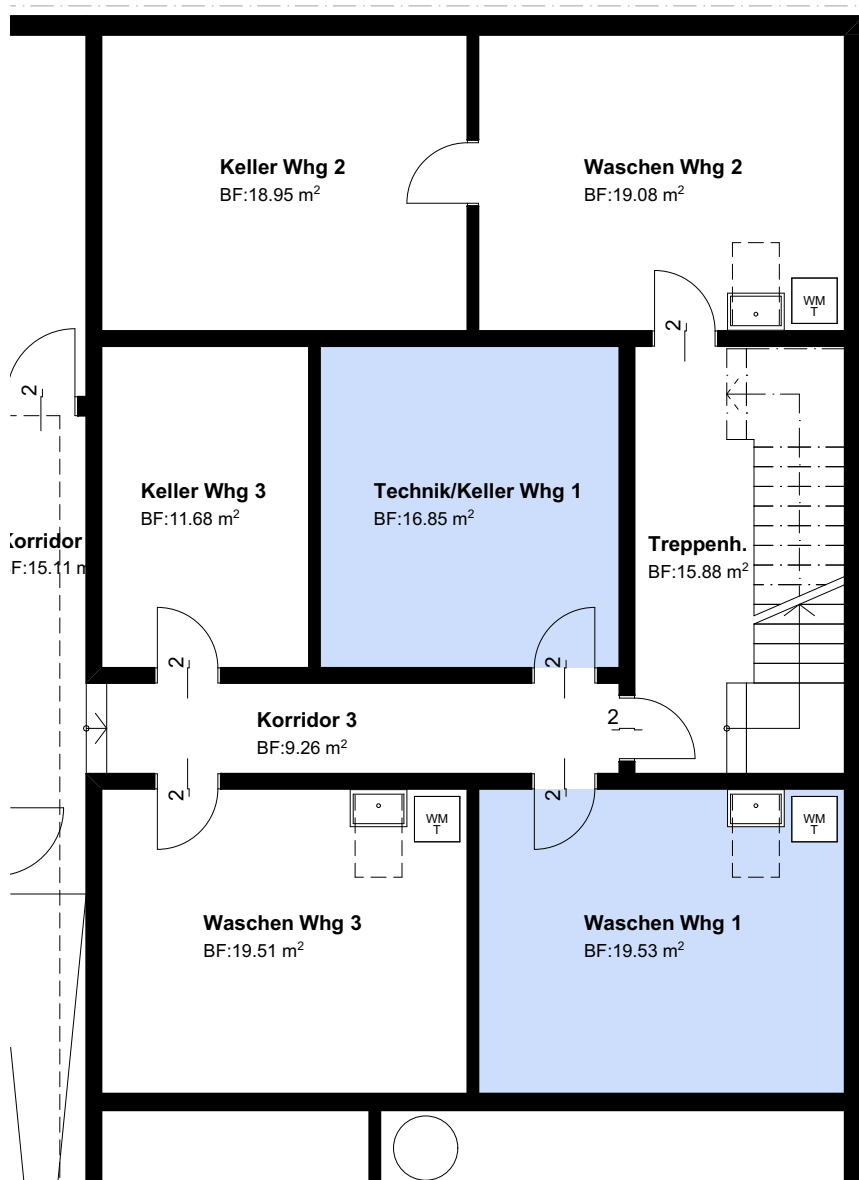

27a, Wohnung 1

Untergeschoss

Mst: 1:100

5.5 Zimmer

Grundstücksfläche: 123.60 m²

Wohnfläche: 129,02 m²

Keller/Technik: 36.38 m²

27a, Wohnung 1

Erdgeschoss

Mst: 1:100

5.5 Zimmer

Grundstücksfläche: 123.60 m²

Wohnfläche: 129,02 m²

Keller/Technik: 36.38 m²

27a, Wohnung 1

Erdgeschoss/Umgebung

Mst: 1:150

5.5 Zimmer

Grundstücksfläche: 123.60 m²

Wohnfläche: 129,02 m²

Keller/Technik: 36.38 m²